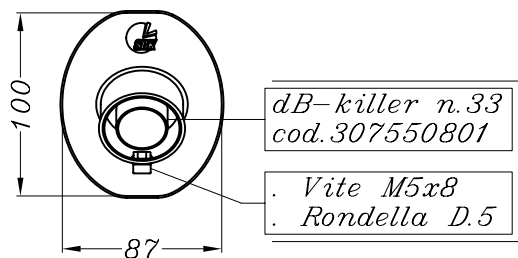

VISTA DA "A"

VISTA DA "B"

YAMAHA YZF-R15 i.e. ('09/'11)

Art.8429

Impianto completo SBK 1/1 FACTORY - ALLUMINIO - Passaggio STANDARD OMOLOGATO "EVOLUTION II"