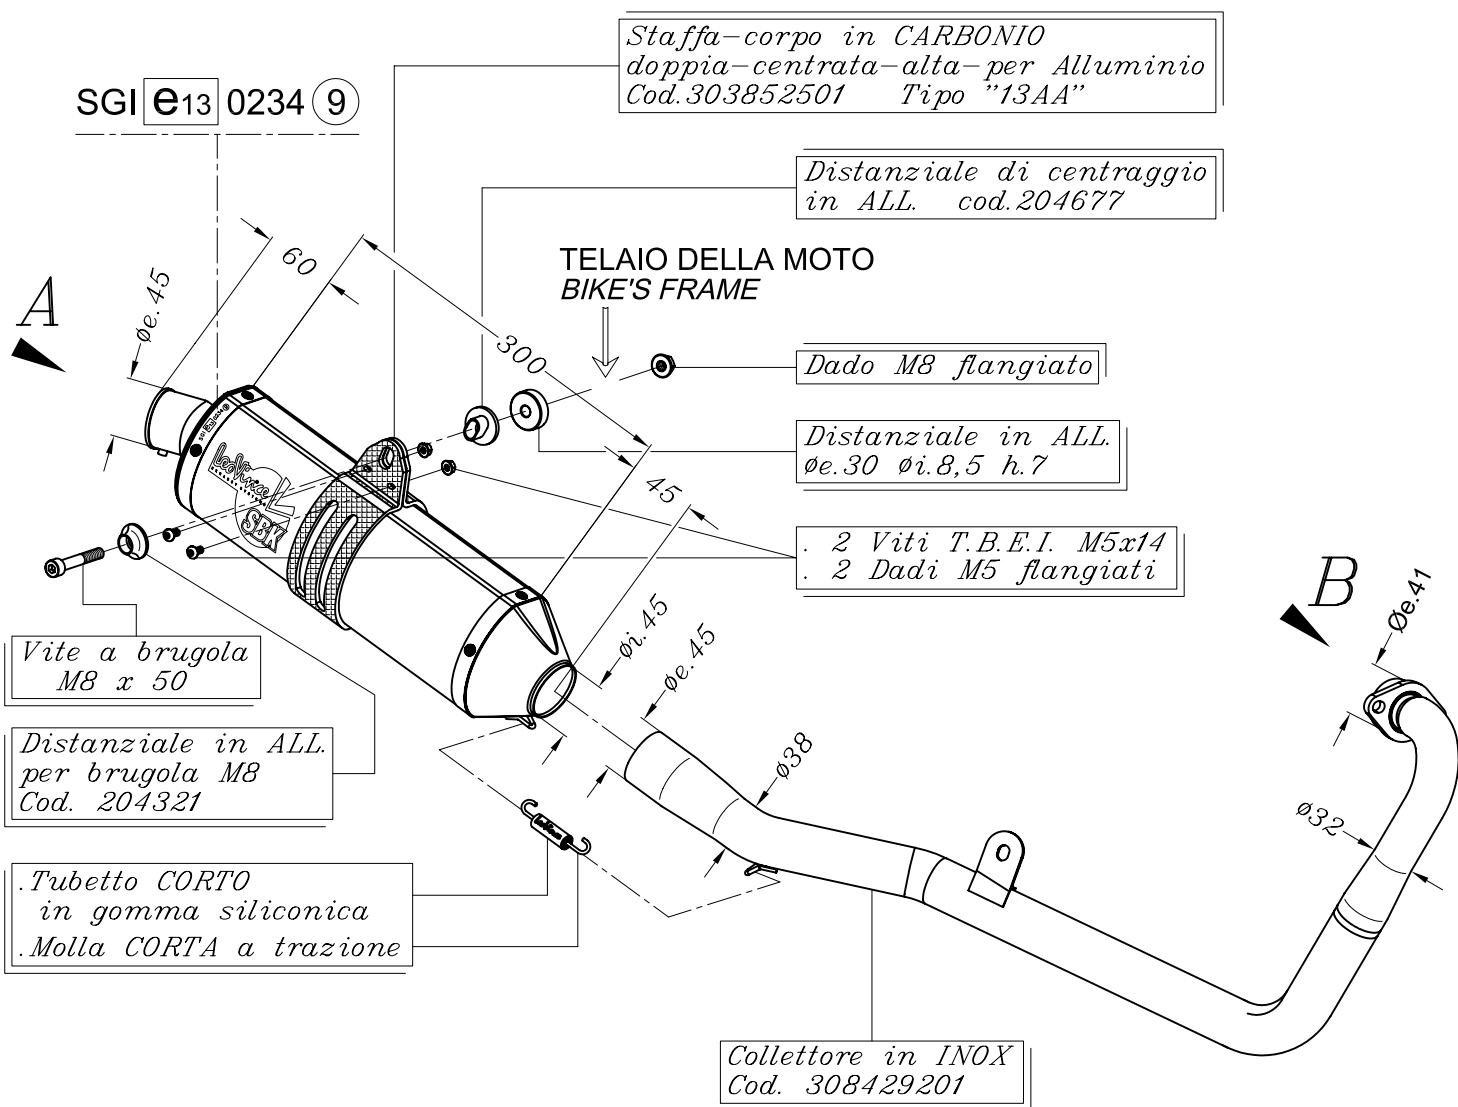

VISTA DA "A"

VISTA DA "B"

YAMAHA YZF-R15 i.e. ('09/'11)

Art.8429

Impianto completo SBK 1/1 FACTORY - ALLUMINIO - Passaggio STANDARD OMOLOGATO "EVOLUTION II"