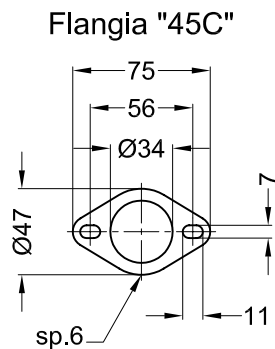

VISTA DA "A"

VISTA DA "B"

YAMAHA YZF-R15 i.e. ('09/'11)

Art.8429

Impianto completo SBK 1/1 FACTORY - ALLUMINIO - Passaggio STANDARD OMOLOGATO "EVOLUTION II"